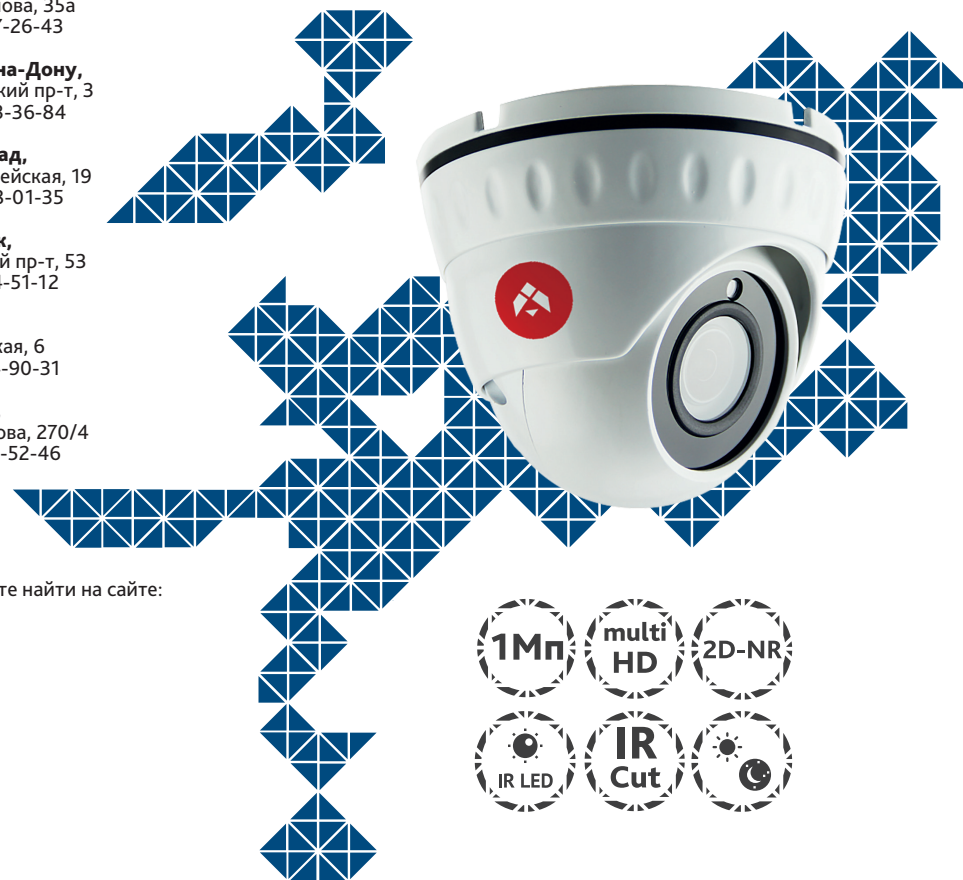

AC-H1S5

1Мп аналоговая мультистандартная
миниатюрная камера

Примечание:
Перед подключением камеры
прочитайте данное Руководство Пользователя!

Введение

Поздравляем вас с приобретением мультiformатной камеры AC-H1S5.