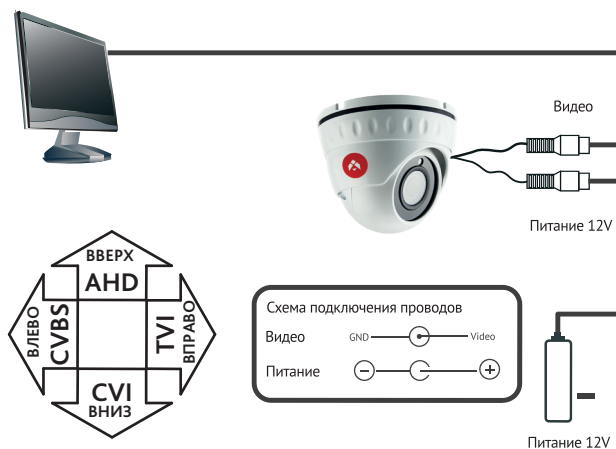

Пожалуйста, перед началом эксплуатации, ознакомьтесь с руководством на камеру.

Ключевые особенности

- Разрешение 1Мп
- Механический ИК-фильтр
- Четыре режима работы: 720р TVI / 720р AHD / 720р CVI / PAL 960H
- ИК-подсветка до 20 метров
- Питание 12В DC

Торговая марка ActiveCam принадлежит крупной международной компании DSSL - производителю систем видеонаблюдения. Продукция компании DSSL представлена в филиалах и дилерских центрах на всей территории РФ, странах СНГ и Европы. В каждом представительстве функционируют поддержка и консультации. Сегодня ActiveCam - это бренд международного уровня, включающий в себя видеокамеры и оптику для аналоговых и цифровых систем видеонаблюдения, созданных на базе инновационных технологий Active.

В собственной научно-технической лаборатории специалисты отслеживают, анализируют технологические новинки рынка и применяют инновационные решения в своих продуктах. Принципиальной задачей разработчиков является осуществление совместимости с решающим большинством существующего оборудования для систем видеонаблюдения.

Подключение

Данная камера имеет три режима работы: TVI, AHD и CVI, а также режим аналогового видео стандарта CVBS (PAL 960H) с разрешением 700ТВЛ. По умолчанию камера работает в стандарте TVI. Для переключения в другие режимы удерживайте в течении 5 сек кнопку OSD-джойстика в соответствующем направлении.

Размеры