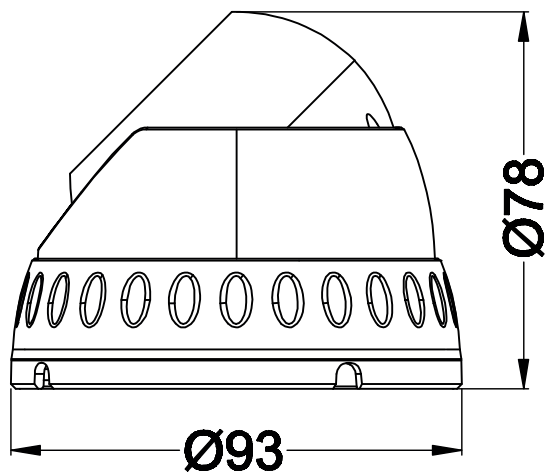

Примечания

Блок питания должен соответствовать требованиям: выходное напряжение, ток, полярности и рабочая температура. При использовании камеры в условиях грозы обратите внимание на наличие громоотвода или отключите разъем питания. Избегайте использования устройств при слишком высоких или слишком низких температурах. Не устанавливайте камеру вблизи радиаторов и обогревателей. Не направляйте объектив камеры на солнце или яркие объекты. Это может повредить матрицу.

Проблемы и решения

Отсутствует изображение после подключения питания.

- Неверное напряжение питания, проверьте питание и правильность подключения.
- Проверьте правильность подключения кабеля.

Изображение с рябью помех.

- Возможно вызвано питанием переменным током, необходимо установить стабилизатор.
- Проверьте монитор и используйте периферийное оборудование.

Непрерывное изменение цвета фона изображения.

- Может быть вызвано электромагнитным полем люминесцентной лампы - это специфическое свойство аналоговых камер систем видеонаблюдения.
- Для улучшения изображения сократите количество люминесцентных ламп и увеличьте расстояние между камерой и люминесцентной лампой.

Срок службы данного изделия составляет 2 года.